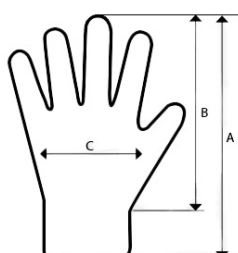

### ROZMĚRY:

VELIKOST	7	8	9	10	11
A: min. délka rukavice	230 mm	240 mm	250 mm	260 mm	270 mm
B: délka ruky	171 mm	182 mm	193 mm	204 mm	215 mm
C: obvod ruky	178 mm	203 mm	229 mm	254 mm	279 mm