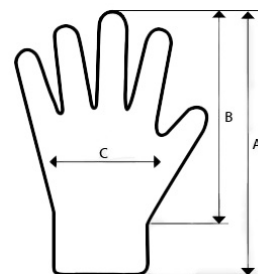

### POUŽITÍ:

ochrana rukou před chladem,  
lze použít také jako zateplující vložka do jiných rukavic

VELIKOST	8	10
A: min. délka rukavice	240 mm	260 mm
B: délka ruky	182 mm	204 mm
C: obvod ruky	203 mm	254 mm