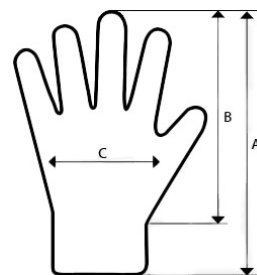

Rukavice THINSULATE

KÓD: 169510 - černé
169610 - zelené

POPIS:

hřejivé rukavice ze 100% polyesteru (fleecu) s Thinsulate vložkou, která zajišťuje mimořádný komfort nošení a vynikající tepelnou izolaci, gumička na zápěstí chrání před pronikáním chladu

POUŽITÍ:

ochrana rukou před chladem

VELIKOST	10
A: min. délka rukavice	260 mm
B: délka ruky	204 mm
C: obvod ruky	254 mm

BALENÍ:

po 12 párech v PE obalu, 120 párů v kartonu